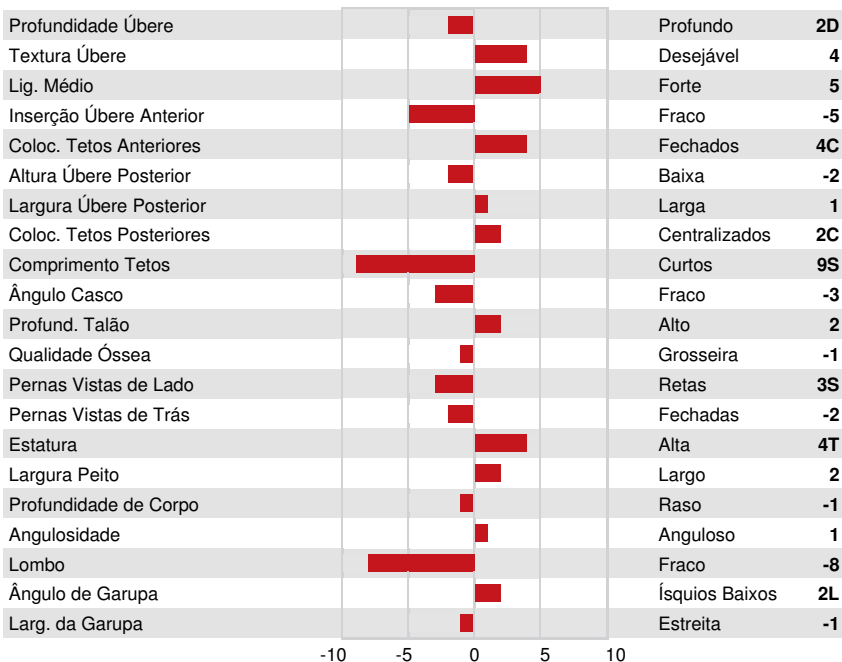

PROGENESIS FORTUNE
 SANDY-VALLEY MANHATTAN VG-86-2YR-USA
 S-S-I MONTROSS JEDI
 SANDY-VALLEY JC MAJORIE GP-82-2YR-USA
 COYNE-FARMS JACEY CRI
 SANDY-VALLEY RBST MARINA G-81-2YR-USA

GLPI +3042 PRO\$ 1397

DPF RDF BLF CNF BYF MWF CVF HH1F HH2F HH3F HH4F HH5F HH6F HCDF HMWF

Reg. #: HO840M3140616334 aAa: 423156 AVM: 345
 Nasc: 06/20/2017 Kappa Caseína: BB Beta Caseína: A1A2

PRODUÇÃO 25 Rebanhos 42 Filhas 94% Rep. GEBV 26*APR

Leite kg 1679	Gordura kg 38	Gordura % -0.22	Proteína kg 54	Proteína % -0.03
Velocidade Ordenha 98	Temperamento 101	Eficiência em Metano 101	Eficiência Alimentar 101	BMR 101

Média das Filhas Leite **12,397 kg** Gordura **495 kg** Proteína **403 kg**

SAÚDE e REPRODUÇÃO Immunity **99**

Perm. Rebanho	102	Imunidade das Vitelas	99
C.S.	101	Facilidade de Parto	102
Fertilidade Filhas	106	Facilidade de Parto das Filhas	101
Escore de Condição Corporal	95	Resistência Doença Metabólica	100
Resistência a Mamites	103	Calf Health	107
Persistência Lactação	101		

CONFORMAÇÃO 18 Rebanhos 30 Filhas 89% Rep. GEBV 26*APR

Conformação	-5	Força Leiteira	0
Sistema Mamário	-4	Garupa	-2
Pernas & Pés	-5	% B+ ou Melhor	33

SANDY-VALLEY PLANET MELODY
FOURTH DAM

HENDEL BOLTON MUSIC 2602
FIFTH DAM